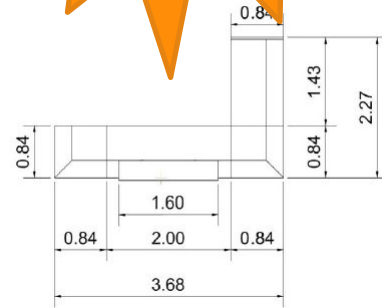

DVO

Réf. 703MB0114 + 703FC0108 + 703MB0308 + 703GM0101 (3) + 703MB0120 + 703MB0408 + 703TA0116 + 703LQ0216 + 703ZB0114 + 703ZB0120 + 703ZB0208 (2)

Collection QUBO

Banque d'accueil composée de :

- 2 modules d'angle L84 P84 cm
- 1 module droit L200 P84 cm
- 1 module droit servant de retour L143 P84 cm
- 1 parement L160 cm

Coloris Tabac et Blanc

Quantité : 1

Etat : Neuf

COMPOSITION

Composée de ;

- 2 modules d'angles L 84 x P 84 cm
- 1 module droit L 200 x P 84 cm
- 1 module droit servant de retour L 143 x P 84 cm
- 1 parement L 160 cm

STRUCTURE

Structure et plateau entièrement en mélaminé

Prix public : 5250,00 €HT

Prix remisé : 2650,00 €HT

*Renseignements
& Réservation*

Retour au sommaire