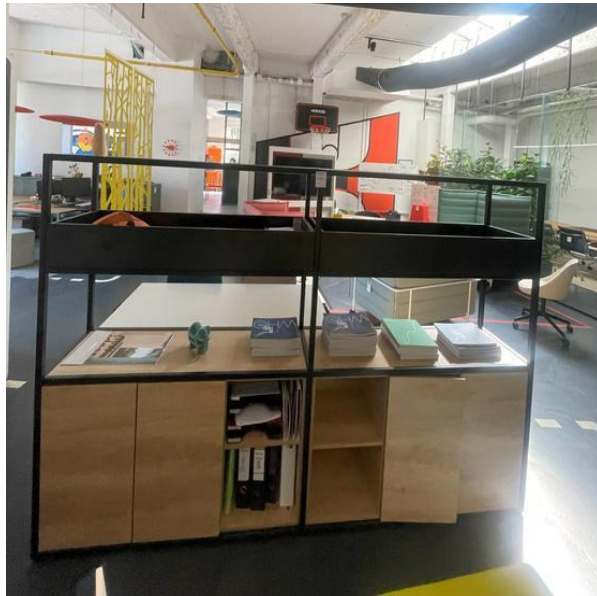

BURONOMIC

Collection ALTO Réf DU005F (élément départ)
Bibliothèque avec rangements en parties basse

L120 P41,5 H102 cm

Prix public 975,00 €HT / Soldé : 487,50 €HT

Réf DU065G quantité : 1 Bac de rangement
Noir L112,50 P41 H17 cm Prix public : 160,00
€HT / Soldé : 80,00 €HT

Réf DU035F (élément suivant) quantité : 1
Bibliothèque avec rangements en parties basse
L120 P41,5 H102 cm Prix public 875,00 €HT /
Soldé : 437,50 €HT

Réf DU065G quantité : 1 Bac de rangement
Noir L112,50 P41 H17 cm Prix public :
160,00 €HT / Soldé : 80,00 €HT

Etat : Neuf

Prix ensemble : 2170,00 €HT
Prix remisé : 1085,00€HT

[Renseignements
& Réservation](#)

[Retour au sommaire](#)